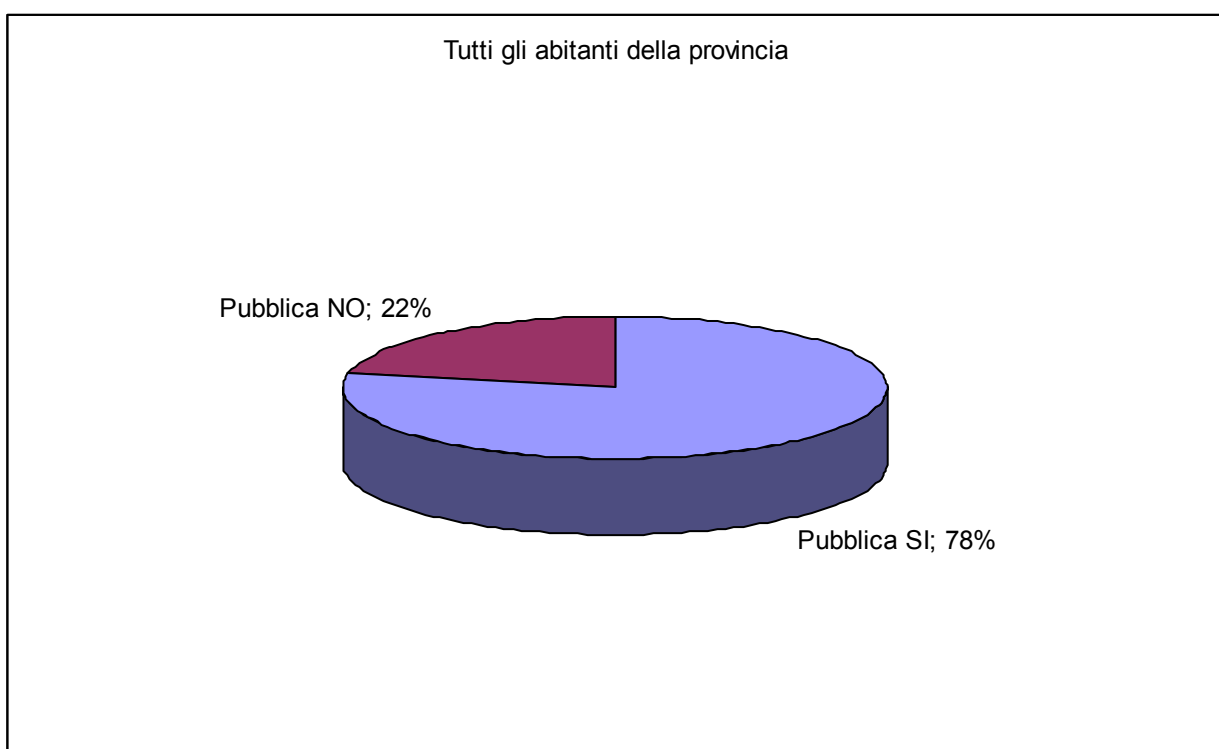

Campione all'interno della Provincia di Brescia	CON scuola dell'infanzia pubblica	SENZA scuola dell'infanzia pubblica
Tutti i Comuni della provincia	59%	41%
Tutti gli abitanti della provincia	78%	22%
Comuni con più di 5000 residenti	79%	21%
Abitanti di comuni con più di 5000 residenti	87%	13%
Comuni tra 7000 e 15000 residenti	80%	20%
Abitanti di comuni tra 7000 e 15000 residenti	82%	18%

Comuni con più di 5000 residenti

Abitanti di comuni con più di 5000 residenti

Comuni tra 7.000 e 15.000 residenti

Abitanti di comuni tra 7.000 e 15.000 residenti

COMUNE	ABITANTI	PUBBLICA
Brescia	196.058	S
Desenzano del Garda	28.312	S
Montichiari	24.953	S
Lumezzane	22.980	S
Palazzolo sull'Oglio	20.088	S
Rovato	19.218	S
Ghedi	18.985	S
Chiari	18.813	S
Gussago	16.786	S
Lonato del Garda	16.175	S
Darfo Boario Terme	15.627	S
Concesio	15.442	S
Leno	14.437	S
Ospitaletto	14.362	S
Travagliato	13.884	S
Sarezzo	13.589	S
Rezzato	13.510	S
Manerbio	13.075	S
Carpenedolo	12.976	S
Calcinato	12.861	S
Bagnolo Mella	12.829	S
Orzinuovi	12.603	S
Bedizzole	12.257	S
Mazzano	12.160	S
Gavardo	12.051	N
Gardone Val Trompia	11.737	S
Castenedolo	11.411	S
Castel Mella	11.077	S
Nave	11.054	S
Villa Carcina	10.983	S
Cazzago San Martino	10.967	N
Botticino	10.945	S
Salò	10.669	S
Roncadelle	9.553	S
Rodengo Saiano	9.465	N
Capriolo	9.433	S
Borgosatollo	9.249	S
Iseo	9.202	S
Coccaglio	8.772	N
Flero	8.751	S
Erbusco	8.660	N
Calvisano	8.604	S
Castegnato	8.317	S
Verolanuova	8.250	S
Vobarno	8.224	S
Sirmione	8.128	N
Toscolano-Maderno	8.083	N
Pisogne	8.055	S
Cologne	7.653	S
Bovezzo	7.485	S