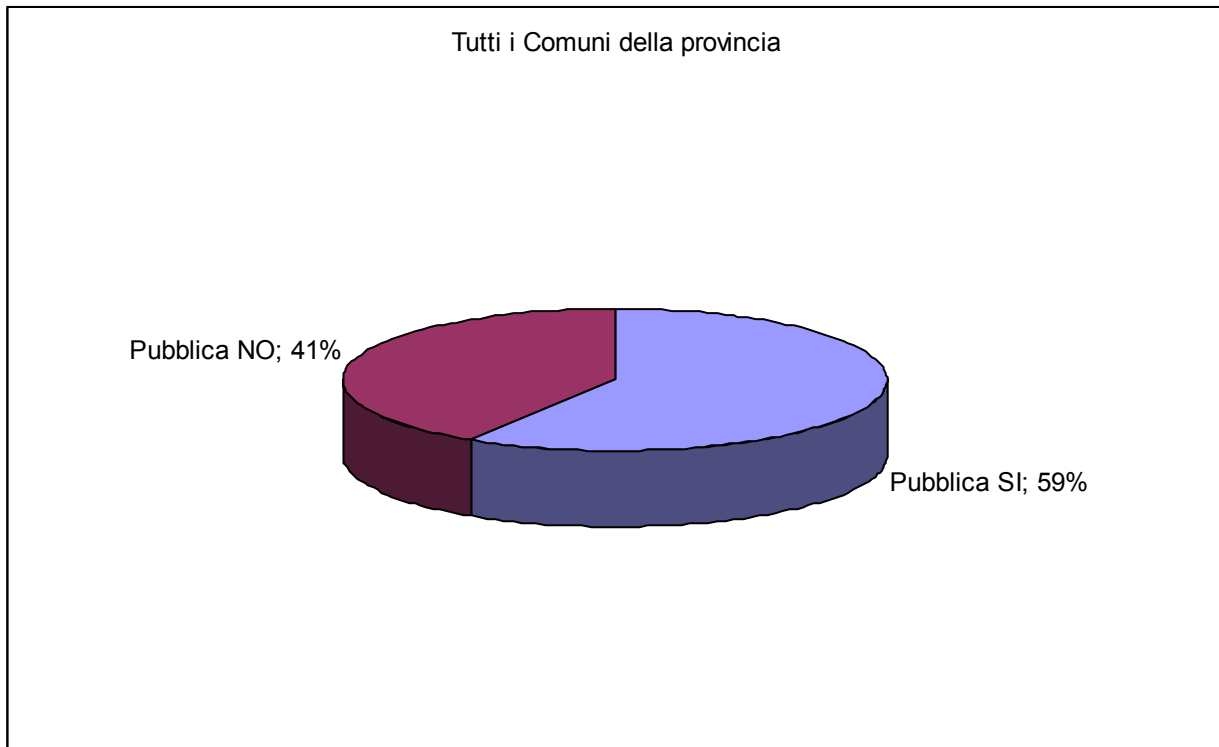

Campione all'interno della Provincia di Brescia	CON scuola dell'infanzia pubblica	SENZA scuola dell'infanzia pubblica
Tutti i Comuni della provincia	59%	41%
Tutti gli abitanti della provincia	78%	22%
Comuni con più di 5000 residenti	79%	21%
Abitanti di comuni con più di 5000 residenti	87%	13%
Comuni tra 7000 e 15000 residenti	80%	20%
Abitanti di comuni tra 7000 e 15000 residenti	82%	18%

Comuni con più di 5000 residenti

Abitanti di comuni con più di 5000 residenti

Comuni tra 7.000 e 15.000 residenti

Abitanti di comuni tra 7.000 e 15.000 residenti

COMUNE	ABITANTI	PUBBLICA
Brescia	196.058	S
Desenzano del Garda	28.312	S
Montichiari	24.953	S
Lumezzane	22.980	S
Palazzolo sull'Oglio	20.088	S
Rovato	19.218	S
Ghedi	18.985	S
Chiari	18.813	S
Gussago	16.786	S
Lonato del Garda	16.175	S
Darfo Boario Terme	15.627	S
Concesio	15.442	S
Leno	14.437	S
Ospitaletto	14.362	S
Travagliato	13.884	S
Sarezzo	13.589	S
Rezzato	13.510	S
Manerbio	13.075	S
Carpenedolo	12.976	S
Calcinato	12.861	S
Bagnolo Mella	12.829	S
Orzinuovi	12.603	S
Bedizzole	12.257	S
Mazzano	12.160	S
Gavardo	12.051	N
Gardone Val Trompia	11.737	S
Castenedolo	11.411	S
Castel Mella	11.077	S
Nave	11.054	S
Villa Carcina	10.983	S
Cazzago San Martino	10.967	N
Botticino	10.945	S
Salò	10.669	S
Roncadelle	9.553	S
Rodengo Saiano	9.465	N
Capriolo	9.433	S
Borgosatollo	9.249	S
Iseo	9.202	S
Coccaglio	8.772	N
Flero	8.751	S
Erbusco	8.660	N
Calvisano	8.604	S
Castegnato	8.317	S
Verolanuova	8.250	S
Vobarno	8.224	S
Sirmione	8.128	N
Toscolano-Maderno	8.083	N
Pisogne	8.055	S
Cologne	7.653	S
Bovezzo	7.485	S